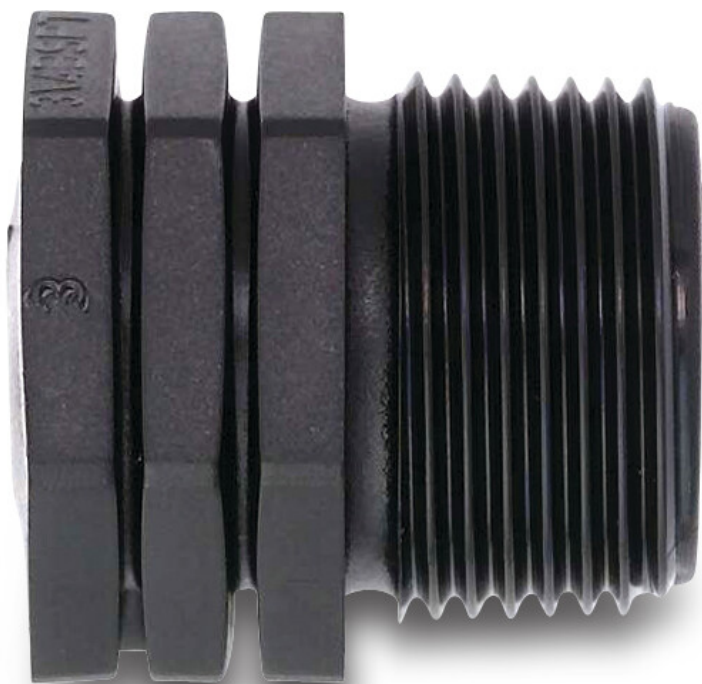

Tavlit Stopfen PP 1 1/2" Außengewinde 16bar (7033652)

TECHNISCHE DATEN

Werkstoff	PP
Anschluss	Außengewinde
Arbeitsdruck	16 bar
Maß	1 1/2"

Generiert am: 08.11.2025

bevo Vertriebs GmbH
Industriestraße 18
32602 VLOTHO-EXTER
Deutschland
+49 (0) 5228 959 0
info@bevo.com
<http://www.bevo.com>