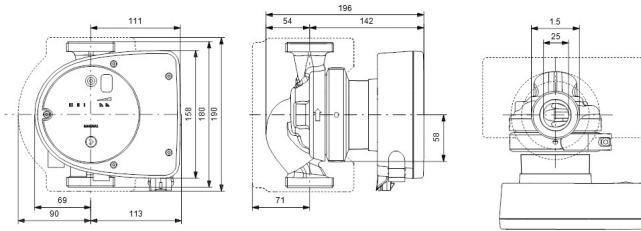

**Grundfos Umwälzpumpe mit
variabler Drehzahl Edelstahl 1
1/2" Außengewinde 10bar
1.42A 230VAC Schwarz/Rot
Typ MAGNA1 25-100N EuP
ready (7039254)**

GRUNDFOS 

TECHNISCHE DATEN

Farbe	Schwarz/Rot
Werkstoff	Edelstahl
Pumpengehäuse	Edelstahl
Material Laufrad 1	PES glasfaserverstärkt
Anschluss	Außengewinde
Spannung	230VAC
Max. Temperatur	110 °C
Minimale Mediumtemperatur (kontinuierlich)	-15 °C
Laufräder	1
Herz	50 Hz
Maximale Umgebungstemperatur	40 °C
Arbeitsdruck	10 bar
Minimale Umgebungstemperatur	0 °C
Typ	MAGNA1 25-100N EuP ready
Förderhöhe	10 M

Maß 1 1/2"

Ampere 1.42 A

PRODUKTINFORMATIONEN

Die neue MAGNA1 ist die einfache Lösung für einen guten Job. Sie ist die perfekte Wahl, wenn es darum geht, ältere Umwälzpumpen zu ersetzen, und dank ihrer Konformität mit der EuP 2015-Richtlinie sind erhebliche Energieeinsparungen eine Realität. Die ideale Wahl für einfache Leistungsanforderungen in Anwendungen, bei denen eine einfache Systemsteuerung und -überwachung erforderlich ist. Überwachung durch Fehlerrelais für mehr Sicherheit. Digitaler Start/Stop-Eingang zur Fernsteuerung der Pumpe. Kontinuierlicher Betrieb und reduzierte Stillstandszeiten mit drahtloser Zwillingspumpenfunktion (verfügbar für Doppelpumpen). Hohe Energieeffizienz führt zu erheblichen Energieeinsparungen. Einfache Installation und Bedienung dank der übersichtlichen Benutzeroberfläche. Wartungsfrei durch Spaltrohrkonstruktion. MAGNA1 ist die einfache und effiziente Wahl für die meisten Anwendungen, einschließlich Heizung, Hauptpumpe, Mischkreise, Heizflächen, Kühlung, Klimatisierung, Erdwärmepumpensysteme und kleinere Kältemaschinenanwendungen.