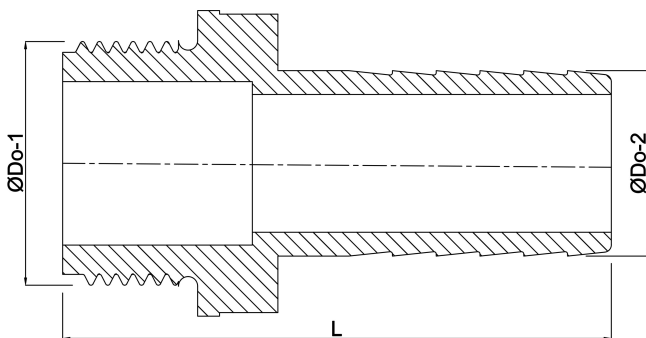

**Profec Schlauchtülle Edelstahl**  
**316 1/4" x 9 mm**  
**Außengewinde x Schlauchtülle**  
**16bar (7043856)**

# TECHNISCHE DATEN

Werkstoff	Edelstahl 316
Anschluss	Außengewinde x Schlauchtülle
Arbeitsdruck	16 bar
Maß	1/4" x 9 mm
Schlüsselweite	14

# ABMESSUNGEN

L	40 mm
ØDo-1	1/4 "
ØDo-2	9 mm

Generiert am: 25.02.2026

bevo Vertriebs GmbH  
Industriestraße 18  
32602 VLOTHO-EXTER  
Deutschland  
+49 (0) 5228 959 0  
[info@bevo.com](mailto:info@bevo.com)  
<http://www.bevo.com>