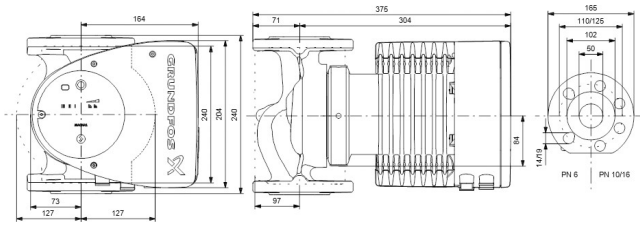

**Grundfos Umwälzpumpe mit
variabler Drehzahl Edelstahl
DN50 DIN Flansch 10bar 1.48A
230VAC Schwarz/Rot Typ
MAGNA1 50-80FN EuP ready
(7039273)**

GRUNDFOS 

TECHNISCHE DATEN

Farbe	Schwarz/Rot
Werkstoff	Edelstahl
Pumpengehäuse	Edelstahl
Material Laufrad 1	PES glasfaserverstärkt
Anschluss	DIN Flansch
Spannung	230VAC
Max. Temperatur	110 °C
Minimale Mediumtemperatur (kontinuierlich)	-15 °C
Laufräder	1
Herz	50 Hz
Maximale Umgebungstemperatur	40 °C
Arbeitsdruck	10 bar
Minimale Umgebungstemperatur	0 °C
Typ	MAGNA1 50-80FN EuP ready
Förderhöhe	8 M

Maß

DN50

Ampere

1.48 A

PRODUKTINFORMATIONEN

Die neue MAGNA1 ist die einfache Lösung für einen guten Job. Sie ist die perfekte Wahl, wenn es darum geht, ältere Umwälzpumpen zu ersetzen, und dank ihrer Konformität mit der EuP 2015-Richtlinie sind erhebliche Energieeinsparungen eine Realität. Die ideale Wahl für einfache Leistungsanforderungen in Anwendungen, bei denen eine einfache Systemsteuerung und -überwachung erforderlich ist. Überwachung durch Fehlerrelais für mehr Sicherheit. Digitaler Start/Stop-Eingang zur Fernsteuerung der Pumpe. Kontinuierlicher Betrieb und reduzierte Stillstandszeiten mit drahtloser Zwillingspumpenfunktion (verfügbar für Doppelpumpen). Hohe Energieeffizienz führt zu erheblichen Energieeinsparungen. Einfache Installation und Bedienung dank der übersichtlichen Benutzeroberfläche. Wartungsfrei durch Spaltrohrkonstruktion. MAGNA1 ist die einfache und effiziente Wahl für die meisten Anwendungen, einschließlich Heizung, Hauptpumpe, Mischkreise, Heizflächen, Kühlung, Klimatisierung, Erdwärmepumpensysteme und kleinere Kältemaschinenanwendungen.