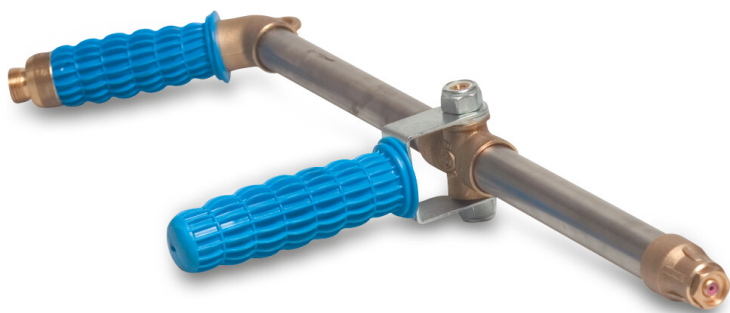

**MZ Spritzlanze**  
**Messing/Edelstahl 1/2"**  
**Außengewinde 30bar 60cm**  
**Blau Typ 324 (0451713)**

# TECHNISCHE DATEN

Farbe Blau

Typ 324

Werkstoff Messing/Edelstahl

Anschluss Außengewinde

Arbeitsdruck 30 bar

Maß 1/2"

Länge 60 cm

# PRODUKTINFORMATIONEN

Mit Doppelgriff, 2,5 mmm Düse.

**Generiert am: 21.02.2026**

bevo Vertriebs GmbH  
Industriestraße 18  
32602 VLOTHO-EXTER  
Deutschland  
+49 (0) 5228 959 0  
[info@bevo.com](mailto:info@bevo.com)  
<http://www.bevo.com>