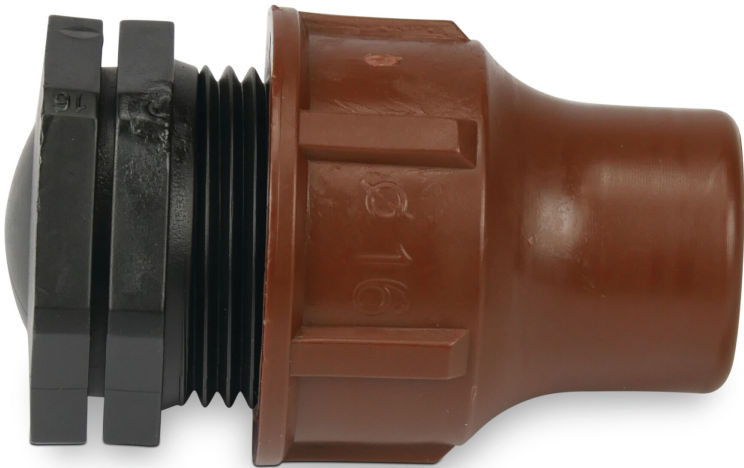

Endstopfen PP 16 mm lock Braun Typ BF-plug lock (7021554)

TECHNISCHE DATEN

Farbe	Braun
-------	-------

Typ	BF-plug lock
-----	--------------

Werkstoff	PP
-----------	----

Anschluss	lock
-----------	------

Maß	16 mm
-----	-------

PRODUKTINFORMATIONEN

An der Außenseite des Endstück befindet sich ein 16-mm-Sicherheitsanschluss.

Generiert am: 23.02.2026

bevo Vertriebs GmbH
Industriestraße 18
32602 VLOTHO-EXTER
Deutschland
+49 (0) 5228 959 0
info@bevo.com
<http://www.bevo.com>