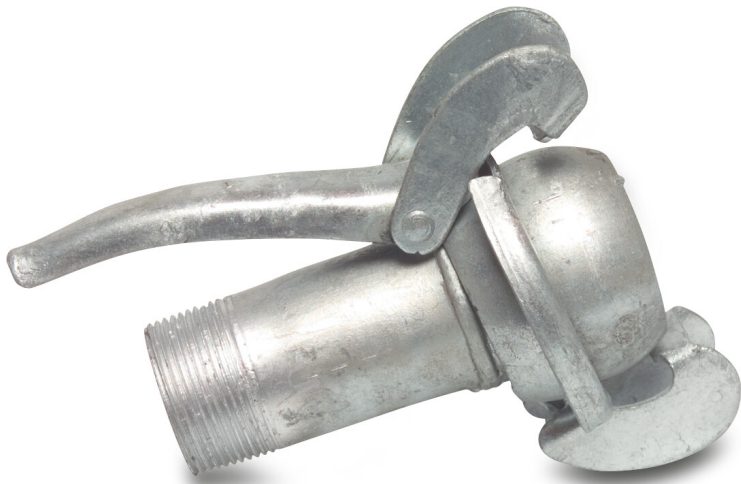

Schnellkupplung Stahl
Verzinkt 108 mm x 4" M-Teil
Bauer x Außengewinde Typ
Bauer S74 (0220415)

TECHNISCHE DATEN

Typ	Bauer
-----	-------

Werkstoff	Stahl
-----------	-------

Oberflächenbehandlung	Verzinkt
-----------------------	----------

Anschluss	M-Teil Bauer x Außengewinde
-----------	-----------------------------

Typ	S74
-----	-----

Maß	108 mm x 4"
-----	-------------

Länge	310 mm
-------	--------

Generiert am: 20.02.2026

bevo Vertriebs GmbH
Industriestraße 18
32602 VLOTHO-EXTER
Deutschland
+49 (0) 5228 959 0
info@bevo.com
<http://www.bevo.com>