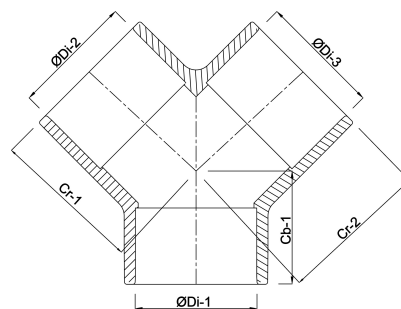

# TECHNISCHE DATEN

Farbe Grau

Werkstoff PVC-U

Anschluss Klebemuffe

Arbeitsdruck 10 bar

Maß 50 mm

# ABMESSUNGEN

Cb-1 43 mm

Cr-1 62 mm

Cr-2 62 mm

ØDi-1 50 mm

ØDi-2 50 mm

ØDi-3 50 mm

Generiert am: 20.02.2026