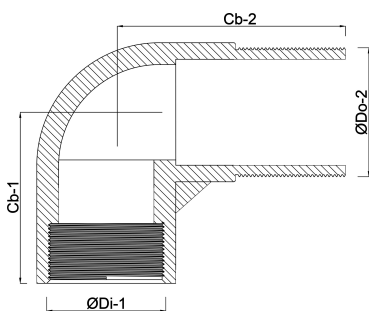

Profec Nr. 92 Winkel 90°
Edelstahl 316 1/4"
Innengewinde x
Außengewinde 16bar
(0080016)

TECHNISCHE DATEN

Werkstoff	Edelstahl 316
Anschluss	Innengewinde x Außengewinde
Fitting Nr.	Nr. 92
Arbeitsdruck	16 bar
Max. Temp.	100 °C
Maß	1/4"

ABMESSUNGEN

Cb-1	20 mm
Cb-2	30 mm
ØDi-1	1/4 "
ØDo-2	1/4 "
β	90 °

Generiert am: 20.02.2026

bevo Vertriebs GmbH
Industriestraße 18
32602 VLOTHO-EXTER
Deutschland
+49 (0) 5228 959 0
info@bevo.com
<http://www.bevo.com>