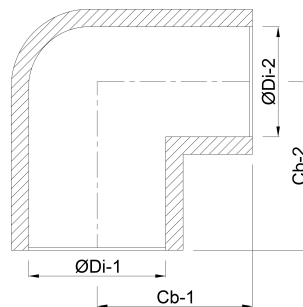

VDL Winkel 90° PVC-U 50 mm Klebemuffe 16bar Grau KIWA (7002580)

VL Van de Lande

TECHNISCHE DATEN

Farbe	Grau
Werkstoff	PVC-U
Zulassung	KIWA
Anschluss	Klebemuffe
Arbeitsdruck	16 bar
Maß	50 mm

ABMESSUNGEN

Cb-1	58.5 mm
Cb-2	58.5 mm
ØDi-1	50 mm
ØDi-2	50 mm
β	90 °