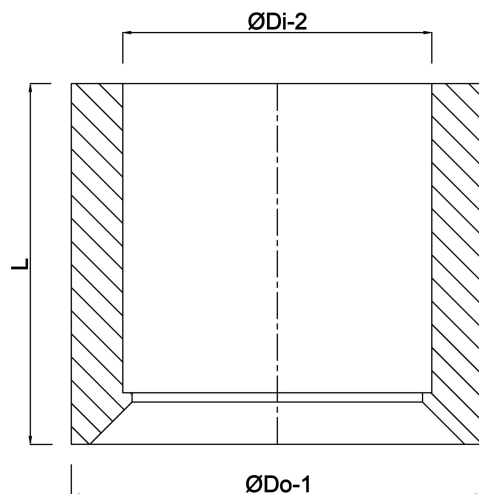

VDL Reduzierstück PVC-U 20 mm x 16 mm Klebestutzen x Klebemuffe 16bar Grau (7002651)

V-L Van de Lande

TECHNISCHE DATEN

Farbe	Grau
Werkstoff	PVC-U
Maß	20 mm x 16 mm
Anschluss	Klebestutzen x Klebemuffe
Arbeitsdruck	16 bar

ABMESSUNGEN

L	16 mm
P-1	14 mm
ØDi-2	16 mm
ØDo-1	20 mm

Generiert am: 22.02.2026

bevo Vertriebs GmbH
Industriestraße 18
32602 VLOTHO-EXTER
Deutschland
+49 (0) 5228 959 0

info@bevo.com
<http://www.bevo.com>