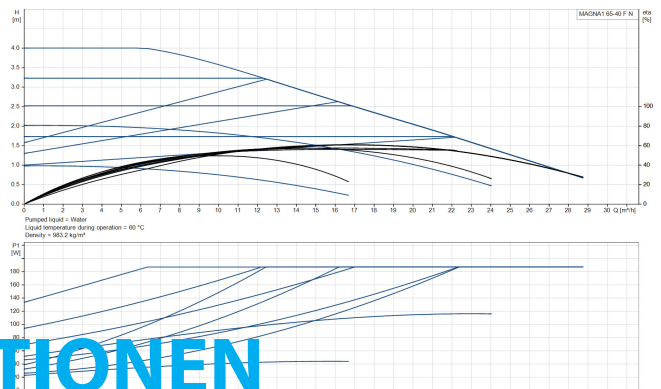

**Grundfos Umwälzpumpe mit
variabler Drehzahl Edelstahl
DN65 DIN Flansch 10bar 0.9A
230VAC Schwarz/Rot Typ
MAGNA1 65-40FN EuP ready
(7039278)**

GRUNDFOS 

TECHNISCHE DATEN

Farbe	Schwarz/Rot
Werkstoff	Edelstahl
Pumpengehäuse	Edelstahl
Material Laufrad 1	PES glasfaserverstärkt
Anschluss	DIN Flansch
Spannung	230VAC
Max. Temperatur	110 °C
Minimale Mediumtemperatur (kontinuierlich)	-15 °C
Laufräder	1
Herz	50 Hz
Maximale Umgebungstemperatur	40 °C
Arbeitsdruck	10 bar
Minimale Umgebungstemperatur	0 °C
Typ	MAGNA1 65-40FN EuP ready
Förderhöhe	4 M

Maß

DN65

Ampere

0.9 A

PRODUKTINFORMATIONEN

Die neue MAGNA1 ist die einfache Lösung für einen guten Job. Sie ist die perfekte Wahl, wenn es darum geht, ältere Umwälzpumpen zu ersetzen, und dank ihrer Konformität mit der EuP 2015-Richtlinie sind erhebliche Energieeinsparungen eine Realität. Die ideale Wahl für einfache Leistungsanforderungen in Anwendungen, bei denen eine einfache Systemsteuerung und -überwachung erforderlich ist. Überwachung durch Fehlerrelais für mehr Sicherheit. Digitaler Start/Stop-Eingang zur Fernsteuerung der Pumpe. Kontinuierlicher Betrieb und reduzierte Stillstandszeiten mit drahtloser Zwillingspumpenfunktion (verfügbar für Doppelpumpen). Hohe Energieeffizienz führt zu erheblichen Energieeinsparungen. Einfache Installation und Bedienung dank der übersichtlichen Benutzeroberfläche. Wartungsfrei durch Spaltrohrkonstruktion. MAGNA1 ist die einfache und effiziente Wahl für die meisten Anwendungen, einschließlich Heizung, Hauptpumpe, Mischkreise, Heizflächen, Kühlung, Klimatisierung, Erdwärmepumpensysteme und kleinere Kältemaschinenanwendungen.