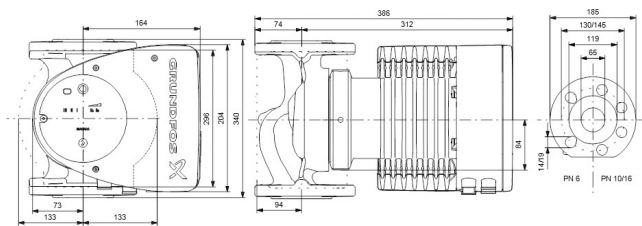

**Grundfos Umwälzpumpe mit
variabler Drehzahl Edelstahl
DN65 DIN Flansch 10bar 0.9A
230VAC Schwarz/Rot Typ
MAGNA1 65-40FN EuP ready
(7039278)**

GRUNDFOS 

TECHNISCHE DATEN

Farbe	Schwarz/Rot
Werkstoff	Edelstahl
Pumpengehäuse	Edelstahl
Material Laufrad 1	PES glasfaserverstärkt
Anschluss	DIN Flansch
Spannung	230VAC
Max. Temperatur	110 °C
Minimale Mediumtemperatur (kontinuierlich)	-15 °C
Laufräder	1
Herz	50 Hz
Maximale Umgebungstemperatur	40 °C
Arbeitsdruck	10 bar
Minimale Umgebungstemperatur	0 °C
Typ	MAGNA1 65-40FN EuP ready
Förderhöhe	4 M

Maß

DN65

Ampere

0.9 A

PRODUKTINFORMATIONEN

Die neue MAGNA1 ist die einfache Lösung für einen guten Job. Sie ist die perfekte Wahl, wenn es darum geht, ältere Umwälzpumpen zu ersetzen, und dank ihrer Konformität mit der EuP 2015-Richtlinie sind erhebliche Energieeinsparungen eine Realität. Die ideale Wahl für einfache Leistungsanforderungen in Anwendungen, bei denen eine einfache Systemsteuerung und -überwachung erforderlich ist. Überwachung durch Fehlerrelais für mehr Sicherheit. Digitaler Start/Stop-Eingang zur Fernsteuerung der Pumpe. Kontinuierlicher Betrieb und reduzierte Stillstandszeiten mit drahtloser Zwillingspumpenfunktion (verfügbar für Doppelpumpen). Hohe Energieeffizienz führt zu erheblichen Energieeinsparungen. Einfache Installation und Bedienung dank der übersichtlichen Benutzeroberfläche. Wartungsfrei durch Spaltrohrkonstruktion. MAGNA1 ist die einfache und effiziente Wahl für die meisten Anwendungen, einschließlich Heizung, Hauptpumpe, Mischkreise, Heizflächen, Kühlung, Klimatisierung, Erdwärmepumpensysteme und kleinere Kältemaschinenanwendungen.