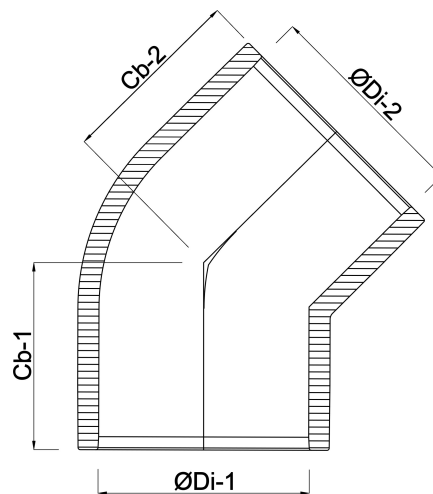

Profec Winkel 45° PVC-U 280 mm Klebemuffe 10bar Grau (0100017)

TECHNISCHE DATEN

Farbe Grau

Werkstoff PVC-U

Anschluss Klebemuffe

Maß 280 mm

Arbeitsdruck 10 bar

ABMESSUNGEN

Cb-1 21 mm

Cb-2 21 mm

ØDi-1 280 mm

ØDi-2 280 mm

Generiert am: 20.02.2026

bevo Vertriebs GmbH
Industriestraße 18
32602 VLOTHO-EXTER
Deutschland
+49 (0) 5228 959 0

info@bevo.com
<http://www.bevo.com>