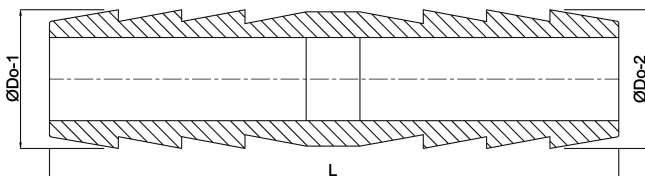

# Doppelschlauchtülle Edelstahl 304 125 mm Schlauchtülle (0221022)

# TECHNISCHE DATEN

Werkstoff Edelstahl 304

Anschluss Schlauchtülle

Maß 125 mm

# ABMESSUNGEN

L 260 mm

$\varnothing$ Do-1 125 mm

$\varnothing$ Do-2 125 mm

**Generiert am: 22.02.2026**

bevo Vertriebs GmbH  
Industriestraße 18  
32602 VLOTHO-EXTER  
Deutschland  
+49 (0) 5228 959 0  
[info@bevo.com](mailto:info@bevo.com)  
<http://www.bevo.com>