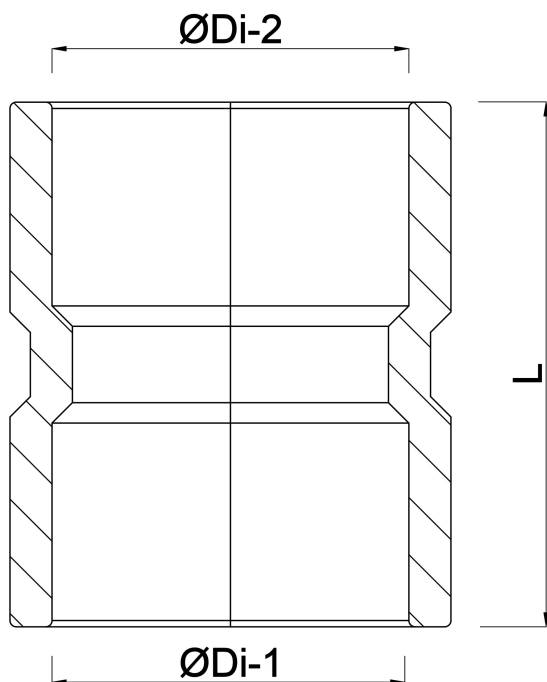

# TECHNISCHE DATEN

Farbe Grau

Werkstoff PVC-U

Anschluss Klebemuffe

Maß 160 mm

# ABMESSUNGEN

L 135 mm

ØDi-1 160 mm

ØDi-2 160 mm

**Generiert am: 21.02.2026**

bevo Vertriebs GmbH  
Industriestraße 18  
32602 VLOTHO-EXTER  
Deutschland  
+49 (0) 5228 959 0  
[info@bevo.com](mailto:info@bevo.com)  
<http://www.bevo.com>