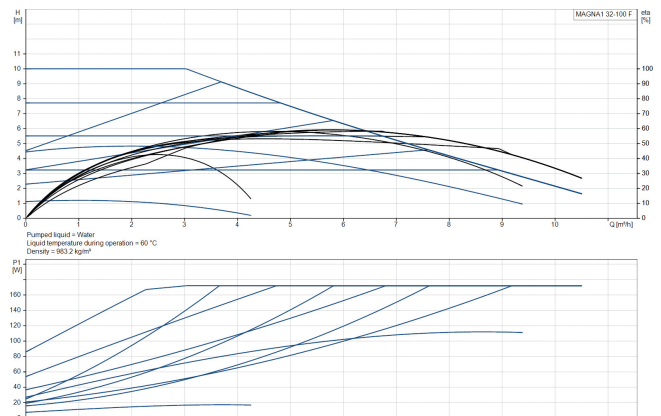

**Grundfos Umwälzpumpe mit
variabler Drehzahl Gusseisen
DN32 DIN Flansch 10bar 1.41A
230VAC Schwarz/Rot Typ
MAGNA1 32-100F EuP ready
(7039221)**

GRUNDFOS 

TECHNISCHE DATEN

Farbe	Schwarz/Rot
Werkstoff	Gusseisen
Pumpengehäuse	Gusseisen
Material Laufrad 1	PES glasfaserverstärkt
Anschluss	DIN Flansch
Spannung	230VAC
Max. Temperatur	110 °C
Minimale Mediumtemperatur (kontinuierlich)	-15 °C
Laufräder	1
Herz	50 Hz
Maximale Umgebungstemperatur	40 °C
Arbeitsdruck	10 bar
Minimale Umgebungstemperatur	0 °C
Typ	MAGNA1 32-100F EuP ready
Förderhöhe	10 M

Maß

DN32

Ampere

1.41 A

PRODUKTINFORMATIONEN

Die neue MAGNA1 ist die einfache Lösung für einen guten Job. Sie ist die perfekte Wahl, wenn es darum geht, ältere Umwälzpumpen zu ersetzen, und dank ihrer Konformität mit der EuP 2015-Richtlinie sind erhebliche Energieeinsparungen eine Realität. Die ideale Wahl für einfache Leistungsanforderungen in Anwendungen, bei denen eine einfache Systemsteuerung und -überwachung erforderlich ist. Überwachung durch Fehlerrelais für mehr Sicherheit. Digitaler Start/Stop-Eingang zur Fernsteuerung der Pumpe. Kontinuierlicher Betrieb und reduzierte Stillstandszeiten mit drahtloser Zwillingspumpenfunktion (verfügbar für Doppelpumpen). Hohe Energieeffizienz führt zu erheblichen Energieeinsparungen. Einfache Installation und Bedienung dank der übersichtlichen Benutzeroberfläche. Wartungsfrei durch Spaltrohrkonstruktion. MAGNA1 ist die einfache und effiziente Wahl für die meisten Anwendungen, einschließlich Heizung, Hauptpumpe, Mischkreise, Heizflächen, Kühlung, Klimatisierung, Erdwärmepumpensysteme und kleinere Kältemaschinenanwendungen.