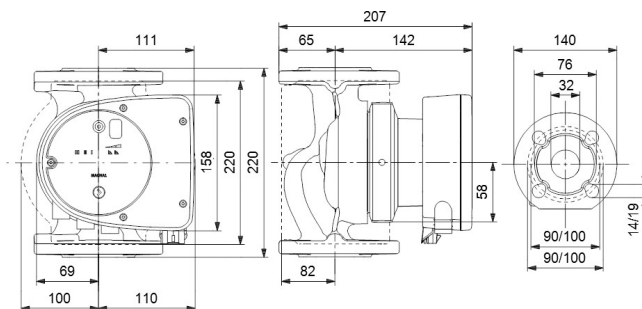

**Grundfos Umwälzpumpe mit
variabler Drehzahl Gusseisen
DN32 DIN Flansch 10bar 1.41A
230VAC Schwarz/Rot Typ
MAGNA1 32-100F EuP ready
(7039221)**

GRUNDFOS 

TECHNISCHE DATEN

Farbe	Schwarz/Rot
Werkstoff	Gusseisen
Pumpengehäuse	Gusseisen
Material Laufrad 1	PES glasfaserverstärkt
Anschluss	DIN Flansch
Spannung	230VAC
Max. Temperatur	110 °C
Minimale Mediumtemperatur (kontinuierlich)	-15 °C
Laufräder	1
Herz	50 Hz
Maximale Umgebungstemperatur	40 °C
Arbeitsdruck	10 bar
Minimale Umgebungstemperatur	0 °C
Typ	MAGNA1 32-100F EuP ready
Förderhöhe	10 M

Maß

DN32

Ampere

1.41 A

PRODUKTINFORMATIONEN

Die neue MAGNA1 ist die einfache Lösung für einen guten Job. Sie ist die perfekte Wahl, wenn es darum geht, ältere Umwälzpumpen zu ersetzen, und dank ihrer Konformität mit der EuP 2015-Richtlinie sind erhebliche Energieeinsparungen eine Realität. Die ideale Wahl für einfache Leistungsanforderungen in Anwendungen, bei denen eine einfache Systemsteuerung und -überwachung erforderlich ist. Überwachung durch Fehlerrelais für mehr Sicherheit. Digitaler Start/Stop-Eingang zur Fernsteuerung der Pumpe. Kontinuierlicher Betrieb und reduzierte Stillstandszeiten mit drahtloser Zwillingspumpenfunktion (verfügbar für Doppelpumpen). Hohe Energieeffizienz führt zu erheblichen Energieeinsparungen. Einfache Installation und Bedienung dank der übersichtlichen Benutzeroberfläche. Wartungsfrei durch Spaltrohrkonstruktion. MAGNA1 ist die einfache und effiziente Wahl für die meisten Anwendungen, einschließlich Heizung, Hauptpumpe, Mischkreise, Heizflächen, Kühlung, Klimatisierung, Erdwärmepumpensysteme und kleinere Kältemaschinenanwendungen.