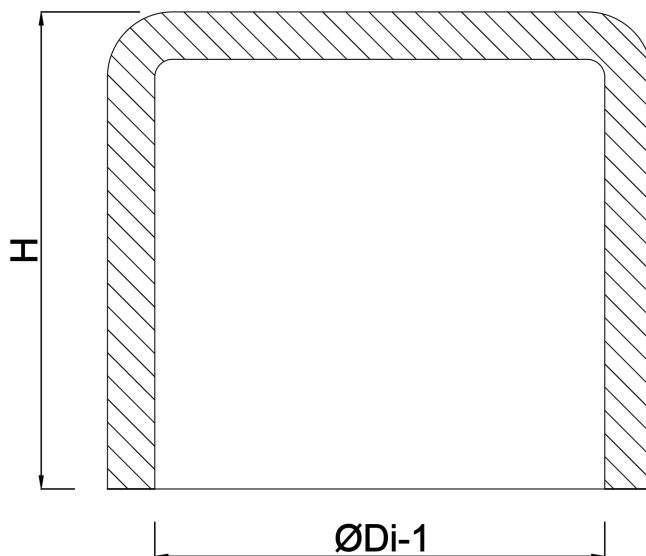

# TECHNISCHE DATEN

Farbe Grau

Werkstoff PVC-U

Anschluss Klebemuffe

Maß 25 mm

Arbeitsdruck 16 bar

# ABMESSUNGEN

H 26 mm

ØDi-1 25 mm

**Generiert am: 24.02.2026**

bevo Vertriebs GmbH  
Industriestraße 18  
32602 VLOTHO-EXTER  
Deutschland  
+49 (0) 5228 959 0  
[info@bevo.com](mailto:info@bevo.com)  
<http://www.bevo.com>