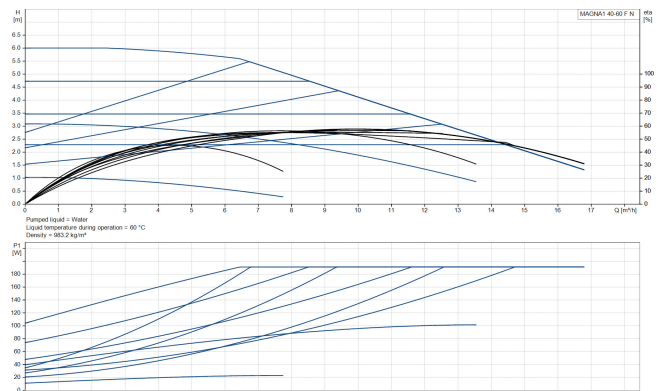

**Grundfos Umwälzpumpe mit
variabler Drehzahl Edelstahl
DN40 DIN Flansch 10bar 1.56A
230VAC Schwarz/Rot Typ
MAGNA1 40-60FN EuP ready
(7039266)**

GRUNDFOS 

TECHNISCHE DATEN

Farbe	Schwarz/Rot
Werkstoff	Edelstahl
Pumpengehäuse	Edelstahl
Material Laufrad 1	PES glasfaserverstärkt
Anschluss	DIN Flansch
Spannung	230VAC
Max. Temperatur	110 °C
Minimale Mediumtemperatur (kontinuierlich)	-15 °C
Laufräder	1
Herz	50 Hz
Maximale Umgebungstemperatur	40 °C
Arbeitsdruck	10 bar
Minimale Umgebungstemperatur	0 °C
Typ	MAGNA1 40-60FN EuP ready
Förderhöhe	6 M

Maß

DN40

Ampere

1.56 A

PRODUKTINFORMATIONEN

Die neue MAGNA1 ist die einfache Lösung für einen guten Job. Sie ist die perfekte Wahl, wenn es darum geht, ältere Umwälzpumpen zu ersetzen, und dank ihrer Konformität mit der EuP 2015-Richtlinie sind erhebliche Energieeinsparungen eine Realität. Die ideale Wahl für einfache Leistungsanforderungen in Anwendungen, bei denen eine einfache Systemsteuerung und -überwachung erforderlich ist. Überwachung durch Fehlerrelais für mehr Sicherheit. Digitaler Start/Stop-Eingang zur Fernsteuerung der Pumpe. Kontinuierlicher Betrieb und reduzierte Stillstandszeiten mit drahtloser Zwillingspumpenfunktion (verfügbar für Doppelpumpen). Hohe Energieeffizienz führt zu erheblichen Energieeinsparungen. Einfache Installation und Bedienung dank der übersichtlichen Benutzeroberfläche. Wartungsfrei durch Spaltrohrkonstruktion. MAGNA1 ist die einfache und effiziente Wahl für die meisten Anwendungen, einschließlich Heizung, Hauptpumpe, Mischkreise, Heizflächen, Kühlung, Klimatisierung, Erdwärmepumpensysteme und kleinere Kältemaschinenanwendungen.