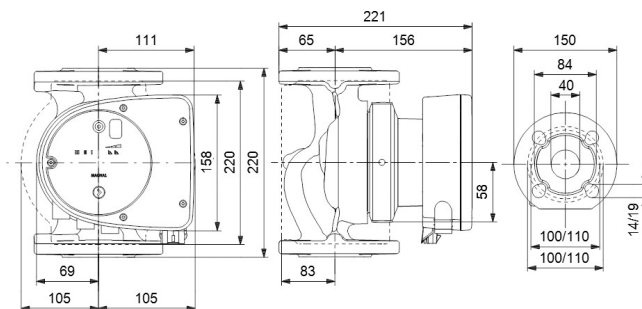

**Grundfos Umwälzpumpe mit
variabler Drehzahl Edelstahl
DN40 DIN Flansch 10bar 1.56A
230VAC Schwarz/Rot Typ
MAGNA1 40-60FN EuP ready
(7039266)**

GRUNDFOS 

TECHNISCHE DATEN

Farbe	Schwarz/Rot
Werkstoff	Edelstahl
Pumpengehäuse	Edelstahl
Material Laufrad 1	PES glasfaserverstärkt
Anschluss	DIN Flansch
Spannung	230VAC
Max. Temperatur	110 °C
Minimale Mediumtemperatur (kontinuierlich)	-15 °C
Laufräder	1
Herz	50 Hz
Maximale Umgebungstemperatur	40 °C
Arbeitsdruck	10 bar
Minimale Umgebungstemperatur	0 °C
Typ	MAGNA1 40-60FN EuP ready
Förderhöhe	6 M

Maß

DN40

Ampere

1.56 A

PRODUKTINFORMATIONEN

Die neue MAGNA1 ist die einfache Lösung für einen guten Job. Sie ist die perfekte Wahl, wenn es darum geht, ältere Umwälzpumpen zu ersetzen, und dank ihrer Konformität mit der EuP 2015-Richtlinie sind erhebliche Energieeinsparungen eine Realität. Die ideale Wahl für einfache Leistungsanforderungen in Anwendungen, bei denen eine einfache Systemsteuerung und -überwachung erforderlich ist. Überwachung durch Fehlerrelais für mehr Sicherheit. Digitaler Start/Stop-Eingang zur Fernsteuerung der Pumpe. Kontinuierlicher Betrieb und reduzierte Stillstandszeiten mit drahtloser Zwillingspumpenfunktion (verfügbar für Doppelpumpen). Hohe Energieeffizienz führt zu erheblichen Energieeinsparungen. Einfache Installation und Bedienung dank der übersichtlichen Benutzeroberfläche. Wartungsfrei durch Spaltrohrkonstruktion. MAGNA1 ist die einfache und effiziente Wahl für die meisten Anwendungen, einschließlich Heizung, Hauptpumpe, Mischkreise, Heizflächen, Kühlung, Klimatisierung, Erdwärmepumpensysteme und kleinere Kältemaschinenanwendungen.