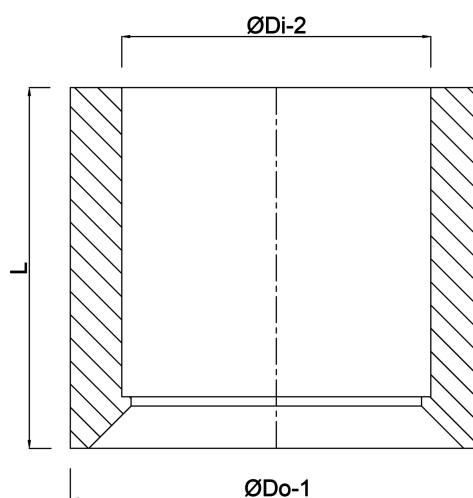

VDL Reduzierstück PVC-U 200 mm x 160 mm Klebestutzen x Klebemuffe 10bar Grau (7002691)

V-L Van de Lande

TECHNISCHE DATEN

Farbe	Grau
Werkstoff	PVC-U
Maß	200 mm x 160 mm
Anschluss	Klebestutzen x Klebemuffe
Arbeitsdruck	10 bar

ABMESSUNGEN

L	106 mm
P-1	86 mm
ØDi-2	160 mm
ØDo-1	200 mm

Generiert am: 22.02.2026

bevo Vertriebs GmbH
Industriestraße 18
32602 VLOTHO-EXTER
Deutschland
+49 (0) 5228 959 0

info@bevo.com
<http://www.bevo.com>