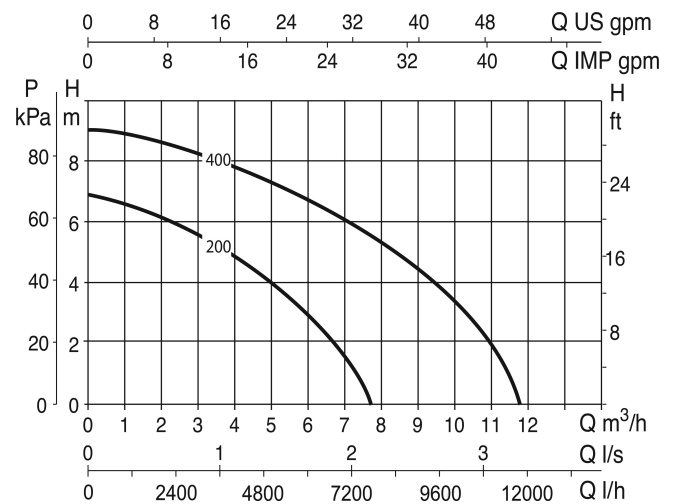

ABMESSUNGEN

H-1 354 mm

L 225 mm

W-1 158 mm

Generiert am: 24.02.2026

bevo Vertriebs GmbH
Industriestraße 18
32602 VLOTHO-EXTER
Deutschland
+49 (0) 5228 959 0
info@bevo.com
<http://www.bevo.com>