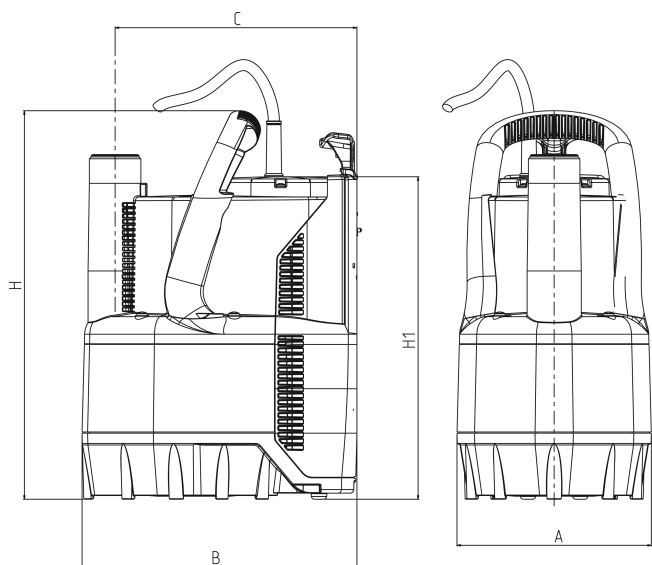

ABMESSUNGEN

H-1 354 mm

L 225 mm

W-1 158 mm

Generiert am: 24.02.2026

bevo Vertriebs GmbH
Industriestraße 18
32602 VLOTHO-EXTER
Deutschland
+49 (0) 5228 959 0
info@bevo.com
<http://www.bevo.com>