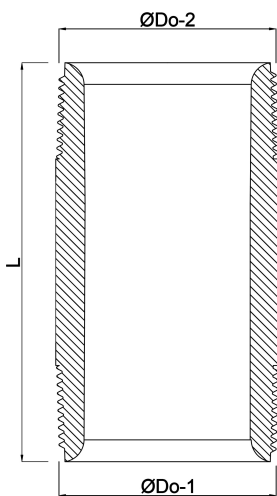

**Profec Nr. 23 Rohrnippel**  
**Edelstahl 304 1"**  
**Außengewinde 8bar 120 mm**  
**(0081571)**

# TECHNISCHE DATEN

Werkstoff	Edelstahl 304
Anschluss	Außengewinde
Fitting Nr.	Nr. 23
Maß	1"
Länge	120 mm
Arbeitsdruck	8 bar

# ABMESSUNGEN

L	120 mm
ØDo-1	1 "
ØDo-2	1 "

**Generiert am: 20.02.2026**

bevo Vertriebs GmbH  
Industriestraße 18  
32602 VLOTHO-EXTER  
Deutschland  
+49 (0) 5228 959 0  
[info@bevo.com](mailto:info@bevo.com)  
<http://www.bevo.com>