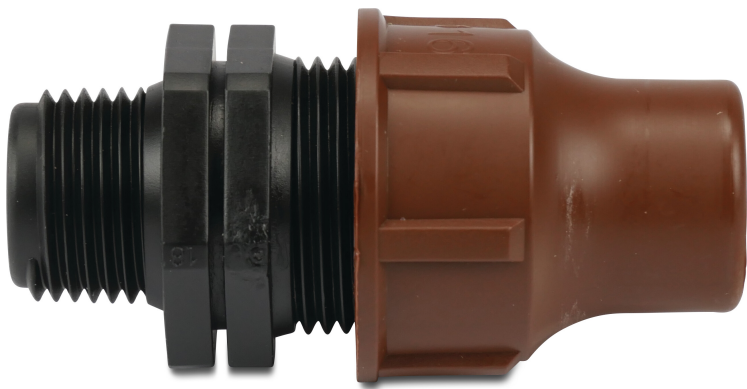

**Kupplung PP 16 mm x 3/4" lock  
x Außengewinde 6bar Braun  
Typ BF-82-75 lock (7021551)**

# TECHNISCHE DATEN

Farbe	Braun
Werkstoff	PP
Anschluss	lock x Außengewinde
Arbeitsdruck	6 bar
Typ	BF-82-75 lock
Maß	16 mm x 3/4"
Länge	75 mm

**Generiert am: 23.02.2026**

bevo Vertriebs GmbH  
Industriestraße 18  
32602 VLOTHO-EXTER  
Deutschland  
+49 (0) 5228 959 0  
[info@bevo.com](mailto:info@bevo.com)  
<http://www.bevo.com>