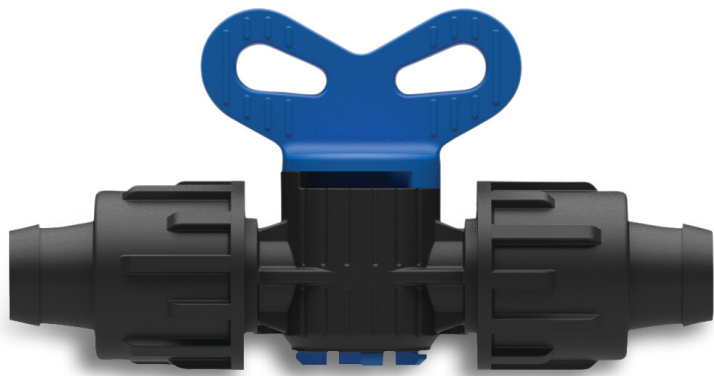

Absperrhahn PP 17 mm Tape Schwarz/Blau (7034832)

TECHNISCHE DATEN

Farbe	Schwarz/Blau
-------	--------------

Werkstoff	PP
-----------	----

Anschluss	Tape
-----------	------

Maß	17 mm
-----	-------

Generiert am: 24.02.2026