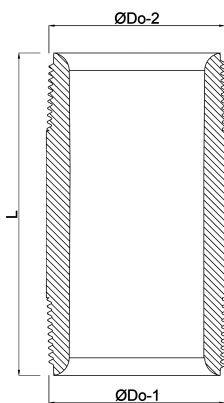

Profec Nr. 23 Rohrnippel
Edelstahl 316 1/2"
Außengewinde 16bar 150 mm
(0080554)

TECHNISCHE DATEN

Werkstoff	Edelstahl 316
Anschluss	Außengewinde
DIN Norm	DIN 2999
Fitting Nr.	Nr. 23
Arbeitsdruck	16 bar
Maß	1/2"
Länge	150 mm

ABMESSUNGEN

L	150 mm
ØDo-1	1/2 "
ØDo-2	1/2 "

Generiert am: 23.02.2026

bevo Vertriebs GmbH
Industriestraße 18
32602 VLOTHO-EXTER
Deutschland
+49 (0) 5228 959 0
info@bevo.com
<http://www.bevo.com>