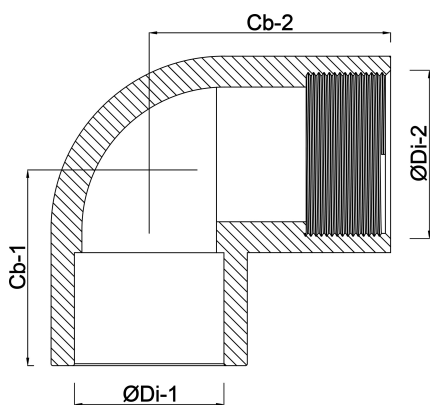

VDL Winkel 90° PVC-U 63 mm x 2" Klebemuffe x Innengewinde 10bar Grau (7002630)

VL Van de Lande

TECHNISCHE DATEN

Farbe	Grau
Werkstoff	PVC-U
Arbeitsdruck	10 bar
Maß	63 mm x 2"
Anschluss	Klebemuffe x Innengewinde

ABMESSUNGEN

Cb-1	72 mm
Cb-2	72 mm
F-1	31 mm
ØDi-1	63 mm
ØDi-2	2 "

Generiert am: 22.02.2026

bevo Vertriebs GmbH
Industriestraße 18
32602 VLOTHO-EXTER
Deutschland
+49 (0) 5228 959 0
info@bevo.com
<http://www.bevo.com>