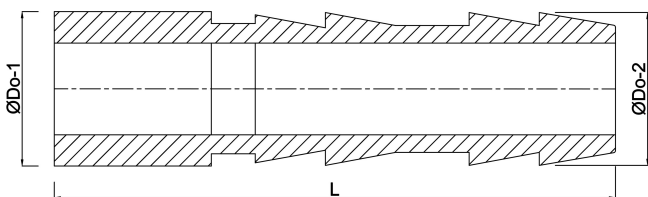

VDL Schlauchtülle PVC-U 20 mm Klebestutzen x Schlauchtülle Grau (7002831)

V-L Van de Lande

TECHNISCHE DATEN

Farbe	Grau
Werkstoff	PVC-U
Anschluss	Klebestutzen x Schlauchtülle
Maß	20 mm

ABMESSUNGEN

Dq-2	18 mm
Hi-1	16 mm
L	60 mm
Lb	60 mm
Lq-2	40 mm
P-1	20 mm
ØDo-1	20 mm
ØDo-2	20 mm