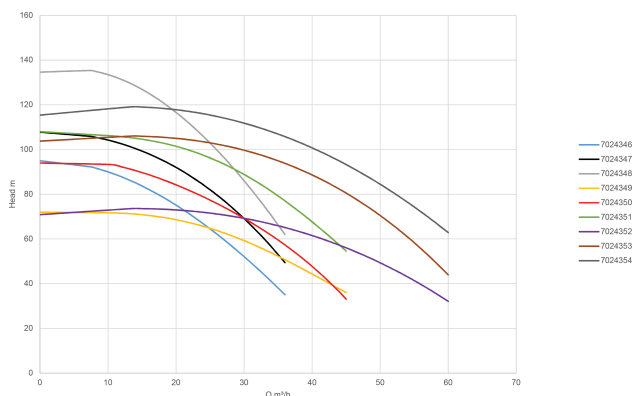

**Rovatti Mehrstufige
Kreiselpumpe Gusseisen DN65
x DN50 DIN Flansch 400VAC
Grün Typ ME 10KV65-32/2
(7024349)**

rovatti pompe

TECHNISCHE DATEN

Farbe Grün

Werkstoff Gusseisen

Welle Stahl

Anschluss DIN Flansch

Leistung 7.5 kW

Laufräder 2

Max Durchfluss 45 m³/h

Effizienz 72,3 %

ABMESSUNGEN

Cb-1 100 mm

Cb-2 220 mm

Cl-1 190 mm

Cr-1 190 mm

G-1 225 mm

G-2 225

L 908 mm

Lb 535 mm

O 18 mm

ØDi-1 65 mm

ØDi-2 50 mm

PRODUKTINFORMATIONEN

Die ME (Europa) Vertical Serie bietet hocheffiziente Pumpen .

Der Zulauf befindet sich nicht auf der gleichen Höhe wie der Auslauf, da das Pumpengehäuse einwandig ist, was diese Pumpe im Vergleich zu doppelwandigen Pumpen preisgünstiger macht. Diese Serie kann nicht mit einem Inline Ein- und Ausgang geliefert werden. Sollten Sie daran interessiert sein finden Sie weitere Informationen bei der Europa-Horizontal Serie mit identischer Kapazität .