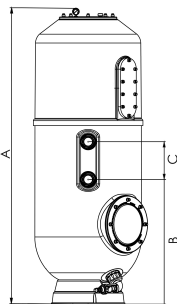

Norsup Hochschicht Filter Polyester glasfaserverstärkt 2" Klebemuffe Grau Typ Pro 950 (7043134)

 **NORSUP 3** YEARS WARRANTY
10 YEARS TANK

TECHNISCHE DATEN

Farbe	Grau
Werkstoff	Polyester glasfaserverstärkt
Anschluss	Klebemuffe
Typ	Pro 950
Maß	2"
Durchmesser	950 mm
Gewicht	110 kg
Sandmenge	950 kg

ABMESSUNGEN

A	1860 mm
B	760 mm
C	230 mm

PRODUKTINFORMATIONEN

Der Norsup-Tiefbettfilter besteht aus robustem, glasfaserverstärktem Polyester mit einer witterungsbeständigen Gelbeschichtung. Er ist mit einem großen transparenten Methacrylatdeckel, großen Sand- und Wasserabläufen und einer ozonbeständigen Innenbeschichtung ausgestattet. Dieser Norsup-Filter bietet höchste Qualität.

Merkmale:

- Durchmesser 400 mm und 25 mm dicker Methacrylatdeckel für hohe mechanische und chemische Beständigkeit
- Großer Sandablauf von 2 ½" und Wasserablauf von 1 ¼"
- Ozonbeständige Innenbeschichtung
- EN16713 & UNI10637:2024-konform
- 10 Jahre Garantie auf den Tank