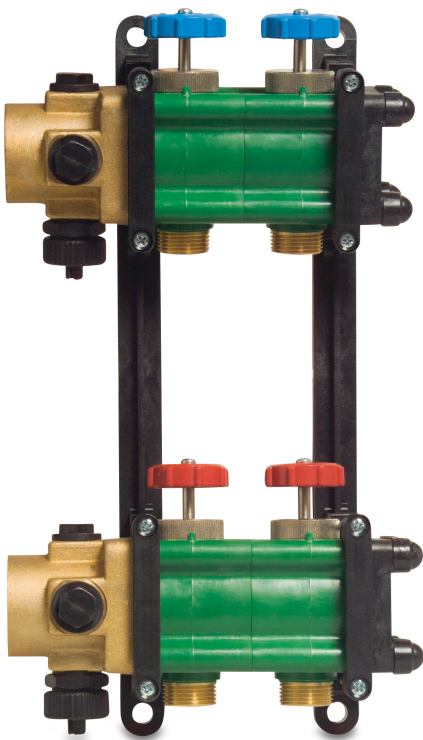

Verteilerstück 5/4" Kunststoff 3/4" Außengewinde Grün Typ Geotherm 10-Gruppe (7000320)

TECHNISCHE DATEN

Farbe	Grün
Typ	Geotherm
Werkstoff	Kunststoff
Anschluss	Außengewinde
Maß	3/4"
Anzahl der Auslässe	10

PRODUKTINFORMATIONEN

Lieferumfang: 2 x Messing-Anschlussstück 1 1/4" Innengewinde mit 4 Anschlüssen (1 Anschluss für Entlüftung, 1 Anschluss für Befüllung/Entleerung und 2 Anschlüsse für Thermometer) und 2 Messing-Endstücke