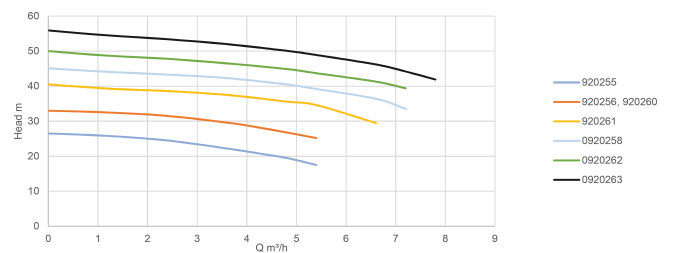

ABMESSUNGEN

Cb-1	115 mm
Cl-1	46.5 mm
G-1	180 mm
H	285 mm
H	285 mm
L	348 mm

Lb 117 mm

W-1 220 mm

W-2 225 mm

ØDi-1 1 1/4 "

ØDi-2 1 "

PRODUKTINFORMATIONEN