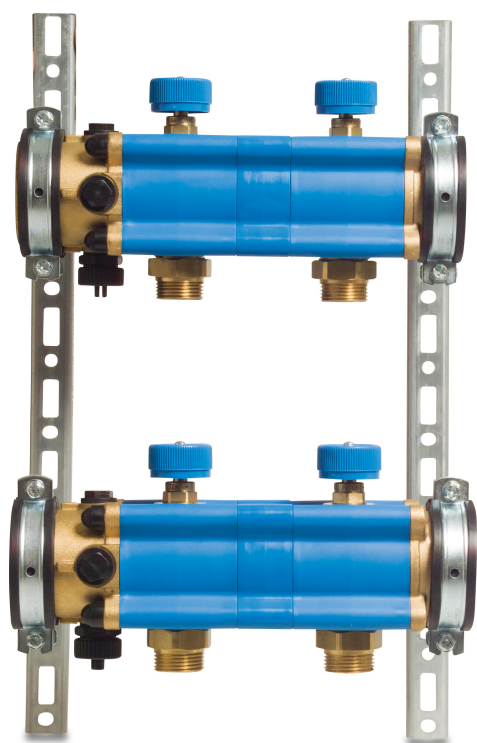

# Verteilerstück Kunststoff 1" Außengewinde Blau Typ Geokal 12-Gruppe (7000306)

# TECHNISCHE DATEN

Farbe	Blau
Typ	Geokal
Werkstoff	Kunststoff
Anschluss	Außengewinde
Maß	1"
Anzahl der Auslässe	12

**Generiert am: 22.02.2026**

bevo Vertriebs GmbH  
Industriestraße 18  
32602 VLOTHO-EXTER  
Deutschland  
+49 (0) 5228 959 0  
[info@bevo.com](mailto:info@bevo.com)  
<http://www.bevo.com>