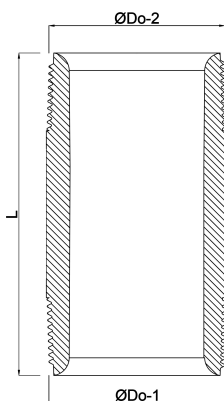

**Profec Nr. 23 Rohrnippel Stahl
Schwarz 1" Außengewinde
16bar 300 mm (1164300)**

TECHNISCHE DATEN

Werkstoff Stahl Schwarz

Anschluss Außengewinde

DIN Norm DIN 2982

Fitting Nr. Nr. 23

Arbeitsdruck 16 bar

Maß 1"

Länge 300 mm

ABMESSUNGEN

L 300 mm

ØDo-1 1 "

ØDo-2 1 "

Generiert am: 22.02.2026

bevo Vertriebs GmbH
Industriestraße 18
32602 VLOTHO-EXTER
Deutschland
+49 (0) 5228 959 0
info@bevo.com
<http://www.bevo.com>