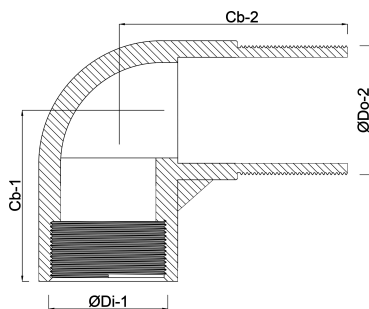

**Profec Nr. 92 Winkel 90°
Edelstahl 316 2" Innengewinde
x Außengewinde 16bar
(0080023)**

TECHNISCHE DATEN

Werkstoff	Edelstahl 316
Anschluss	Innengewinde x Außengewinde
Fitting Nr.	Nr. 92
Arbeitsdruck	16 bar
Max. Temp.	100 °C
Maß	2"

ABMESSUNGEN

Cb-1	51 mm
Cb-2	67 mm
ØDi-1	2 "
ØDo-2	2 "
β	90 °

Generiert am: 20.02.2026

bevo Vertriebs GmbH
Industriestraße 18
32602 VLOTHO-EXTER
Deutschland
+49 (0) 5228 959 0
info@bevo.com
<http://www.bevo.com>