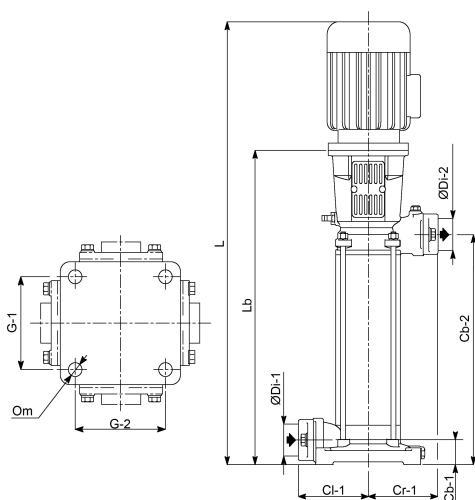

# TECHNISCHE DATEN

Farbe Grün

Werkstoff Gusseisen

Welle Stahl

Anschluss DIN Flansch

Spannung 400VAC

Druck 50

Saug 65

# ABMESSUNGEN

Cb-1 100 mm

Cb-2 340 mm

Cl-1 190 mm

Cr-1 190 mm

G-1 225 mm

G-2 225

L 1165 mm

Lb 655 mm

O 18 mm

ØDi-1 65 mm

ØDi-2 50 mm