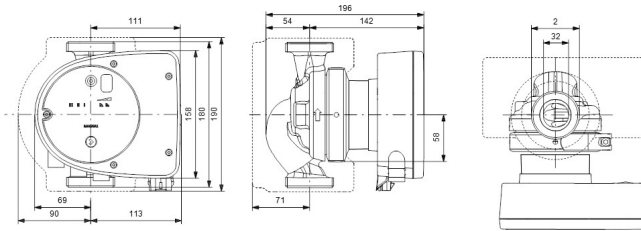

**Grundfos Umwälzpumpe mit
variabler Drehzahl Gusseisen
2" Außengewinde 10bar 1.41A
230VAC Schwarz/Rot Typ
MAGNA1 32-100 EuP ready
(7039217)**

GRUNDFOS 

TECHNISCHE DATEN

Farbe	Schwarz/Rot
Werkstoff	Gusseisen
Pumpengehäuse	Gusseisen
Material Laufrad 1	PES glasfaserverstärkt
Anschluss	Außengewinde
Spannung	230VAC
Max. Temperatur	110 °C
Minimale Mediumtemperatur (kontinuierlich)	-15 °C
Laufräder	1
Herz	50 Hz
Maximale Umgebungstemperatur	40 °C
Arbeitsdruck	10 bar
Minimale Umgebungstemperatur	0 °C
Typ	MAGNA1 32-100 EuP ready
Förderhöhe	10 M

Maß

2"

Ampere

1.41 A

PRODUKTINFORMATIONEN

Die neue MAGNA1 ist die einfache Lösung für einen guten Job. Sie ist die perfekte Wahl, wenn es darum geht, ältere Umwälzpumpen zu ersetzen, und dank ihrer Konformität mit der EuP 2015-Richtlinie sind erhebliche Energieeinsparungen eine Realität. Die ideale Wahl für einfache Leistungsanforderungen in Anwendungen, bei denen eine einfache Systemsteuerung und -überwachung erforderlich ist. Überwachung durch Fehlerrelais für mehr Sicherheit. Digitaler Start/Stop-Eingang zur Fernsteuerung der Pumpe. Kontinuierlicher Betrieb und reduzierte Stillstandszeiten mit drahtloser Zwillingspumpenfunktion (verfügbar für Doppelpumpen). Hohe Energieeffizienz führt zu erheblichen Energieeinsparungen. Einfache Installation und Bedienung dank der übersichtlichen Benutzeroberfläche. Wartungsfrei durch Spaltrohrkonstruktion. MAGNA1 ist die einfache und effiziente Wahl für die meisten Anwendungen, einschließlich Heizung, Hauptpumpe, Mischkreise, Heizflächen, Kühlung, Klimatisierung, Erdwärmepumpensysteme und kleinere Kältemaschinenanwendungen.