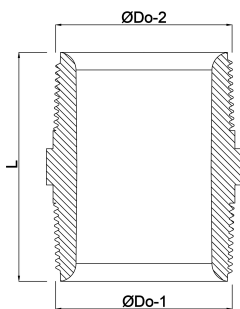

# Nippel PP 1" Außengewinde 10bar Beige (0330424)

# TECHNISCHE DATEN

Farbe	Beige
Werkstoff	PP
Anschluss	Außengewinde
Arbeitsdruck	10 bar
Maß	1"

# ABMESSUNGEN

F-1	18 mm
F-2	18 mm
K-1	36 mm
L	57 mm
ØDo-1	1 "
ØDo-2	1 "

**Generiert am: 21.02.2026**

bevo Vertriebs GmbH  
Industriestraße 18  
32602 VLOTHO-EXTER  
Deutschland  
+49 (0) 5228 959 0  
[info@bevo.com](mailto:info@bevo.com)  
<http://www.bevo.com>