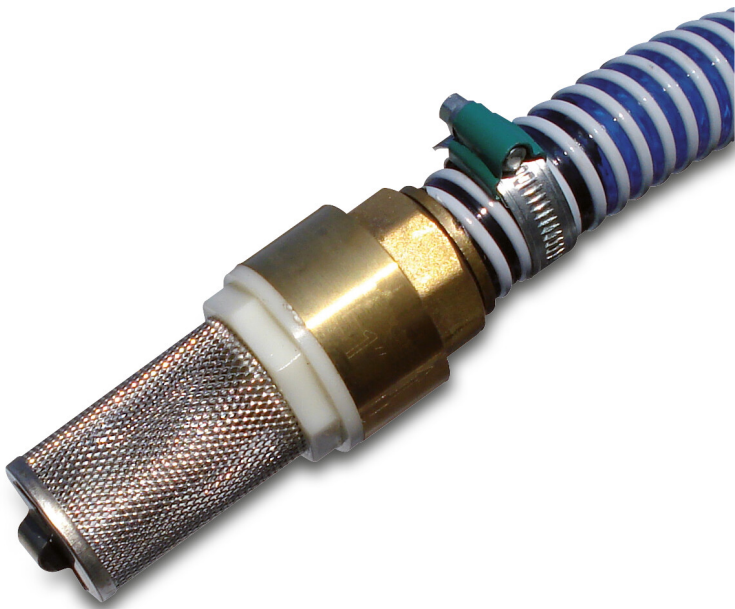

Saugschlauchgarnitur PVC 1" x 25 mm x 1" Außengewinde Grün 4m (0940008)

TECHNISCHE DATEN

Werkstoff	PVC
Anschluss	Außengewinde
Farbe	Grün
Maß	1" x 25 mm x 1"
Länge	4 m
Innen ø	25 mm

PRODUKTINFORMATIONEN

Innendurchmesser 25 mm für Pumpen.
Einerseits Messing-Anschluss 1" AG zwecks Anschluss an der Pumpen- Saugseite.
Andererseits Messing Fußventil 1".