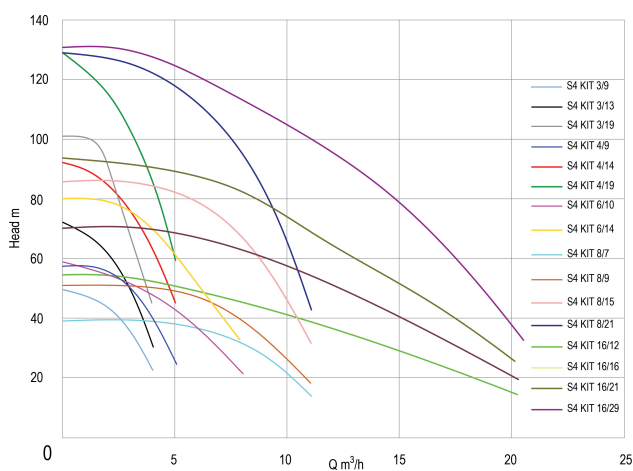

Leistung 1.5 kW

Höhe 1026 mm

Ampere 4,6 A

Max Durchfluss 8.4 m³/h

Packungsgrösse L/B/H 120 x 120 x 1126 mm

Generiert am: 12.06.2026

bevo Vertriebs GmbH
Industriestraße 18
32602 VLOTHO-EXTER
Deutschland
+49 (0) 5228 959 0
info@bevo.com
<http://www.bevo.com>