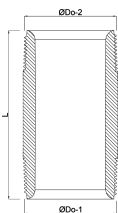

**Profec Nr. 23 Rohrnippel Stahl
Schwarz 2 1/2" Außengewinde
16bar 200 mm (1168200)**

TECHNISCHE DATEN

Werkstoff	Stahl Schwarz
Anschluss	Außengewinde
DIN Norm	DIN 2982
Fitting Nr.	Nr. 23
Arbeitsdruck	16 bar
Maß	2 1/2"
Länge	200 mm

ABMESSUNGEN

L	200 mm
ØDi-1	68.9 mm
ØDi-2	68.9 mm
ØDo-1	2 1/2 "
ØDo-2	2 1/2 "

Generiert am: 23.02.2026

bevo Vertriebs GmbH
Industriestraße 18
32602 VLOTHO-EXTER
Deutschland
+49 (0) 5228 959 0
info@bevo.com
<http://www.bevo.com>