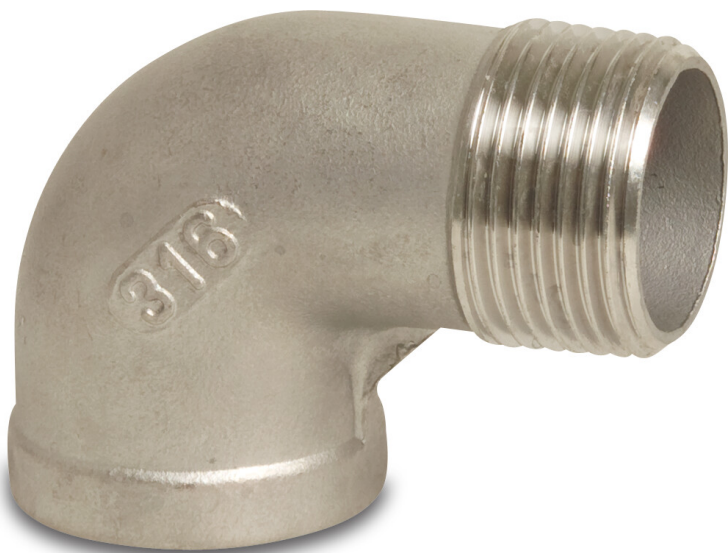

**Profec Nr. 92 Winkel 90°
Edelstahl 316 1" Innengewinde
x Außengewinde P1 (7031525)**

TECHNISCHE DATEN

Werkstoff	Edelstahl 316
Anschluss	Innengewinde x Außengewinde
Fitting Nr.	Nr. 92
Maß	1"
Label	P1

Generiert am: 22.02.2026