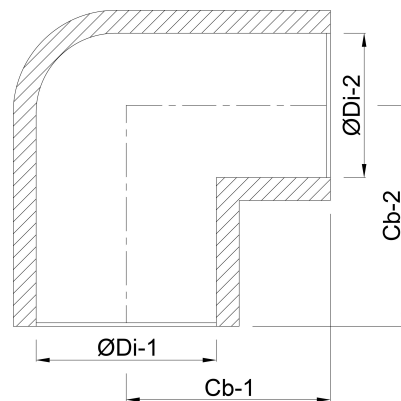

# TECHNISCHE DATEN

Farbe Grau

Werkstoff PVC-U

Anschluss Klebemuffe

Maß 315 mm

Arbeitsdruck 10 bar

# ABMESSUNGEN

Cb-1 332 mm

Cb-2 332 mm

ØDi-1 315 mm

ØDi-2 315 mm

β 90°

**Generiert am: 20.02.2026**

bevo Vertriebs GmbH  
Industriestraße 18  
32602 VLOTHO-EXTER