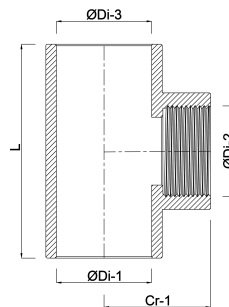

**Profec T-Stück 90° PVC-U 25
mm x 1/2" x 25 mm Klebemuffe
x Innengewinde x Klebemuffe
10bar Grau (0100135)**

TECHNISCHE DATEN

Farbe	Grau
Werkstoff	PVC-U
Anschluss	Klebhemme x Innengewinde x Klebhemme
Arbeitsdruck	10 bar
Maß	25 mm x 1/2" x 25 mm

ABMESSUNGEN

Cr-1	29 mm
L	66 mm
ØDi-1	25 mm
ØDi-2	1/2 "
ØDi-3	25 mm
β	90 °

Generiert am: 20.02.2026

bevo Vertriebs GmbH
Industriestraße 18
32602 VLOTHO-EXTER
Deutschland
+49 (0) 5228 959 0
info@bevo.com
<http://www.bevo.com>