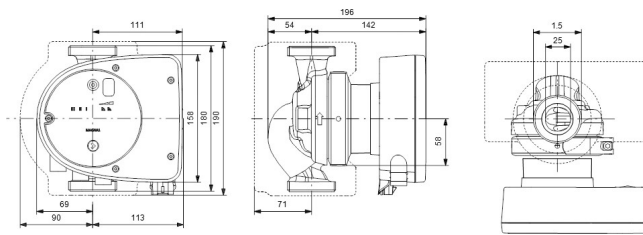

**Grundfos Umwälzpumpe mit
variabler Drehzahl Gusseisen 1
1/2" Außengewinde 10bar
1.03A 230VAC Schwarz/Rot
Typ MAGNA1 25-80 EuP ready
(7039211)**

GRUNDFOS 

TECHNISCHE DATEN

Farbe	Schwarz/Rot
Werkstoff	Gusseisen
Pumpengehäuse	Gusseisen
Material Laufrad 1	PES glasfaserverstärkt
Anschluss	Außengewinde
Spannung	230VAC
Max. Temperatur	110 °C
Minimale Mediumtemperatur (kontinuierlich)	-15 °C
Laufräder	1
Herz	50 Hz
Maximale Umgebungstemperatur	40 °C
Arbeitsdruck	10 bar
Minimale Umgebungstemperatur	0 °C
Typ	MAGNA1 25-80 EuP ready
Förderhöhe	8 M

Maß

1 1/2"

Ampere

1.03 A

PRODUKTINFORMATIONEN

Die neue MAGNA1 ist die einfache Lösung für einen guten Job. Sie ist die perfekte Wahl, wenn es darum geht, ältere Umwälzpumpen zu ersetzen, und dank ihrer Konformität mit der EuP 2015-Richtlinie sind erhebliche Energieeinsparungen eine Realität. Die ideale Wahl für einfache Leistungsanforderungen in Anwendungen, bei denen eine einfache Systemsteuerung und -überwachung erforderlich ist. Überwachung durch Fehlerrelais für mehr Sicherheit. Digitaler Start/Stop-Eingang zur Fernsteuerung der Pumpe. Kontinuierlicher Betrieb und reduzierte Stillstandszeiten mit drahtloser Zwillingspumpenfunktion (verfügbar für Doppelpumpen). Hohe Energieeffizienz führt zu erheblichen Energieeinsparungen. Einfache Installation und Bedienung dank der übersichtlichen Benutzeroberfläche. Wartungsfrei durch Spaltrohrkonstruktion. MAGNA1 ist die einfache und effiziente Wahl für die meisten Anwendungen, einschließlich Heizung, Hauptpumpe, Mischkreise, Heizflächen, Kühlung, Klimatisierung, Erdwärmepumpensysteme und kleinere Kältemaschinenanwendungen.