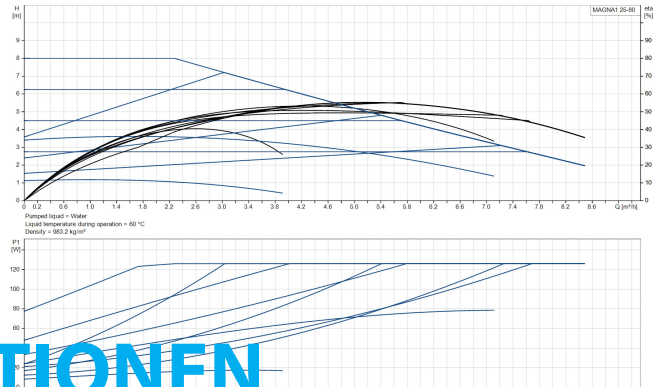

**Grundfos Umwälzpumpe mit
variabler Drehzahl Gusseisen 1
1/2" Außengewinde 10bar
1.03A 230VAC Schwarz/Rot
Typ MAGNA1 25-80 EuP ready
(7039211)**

GRUNDFOS 

TECHNISCHE DATEN

Farbe	Schwarz/Rot
Werkstoff	Gusseisen
Pumpengehäuse	Gusseisen
Material Laufrad 1	PES glasfaserverstärkt
Anschluss	Außengewinde
Spannung	230VAC
Max. Temperatur	110 °C
Minimale Mediumtemperatur (kontinuierlich)	-15 °C
Laufräder	1
Herz	50 Hz
Maximale Umgebungstemperatur	40 °C
Arbeitsdruck	10 bar
Minimale Umgebungstemperatur	0 °C
Typ	MAGNA1 25-80 EuP ready
Förderhöhe	8 M

Maß

1 1/2"

Ampere

1.03 A

PRODUKTINFORMATIONEN

Die neue MAGNA1 ist die einfache Lösung für einen guten Job. Sie ist die perfekte Wahl, wenn es darum geht, ältere Umwälzpumpen zu ersetzen, und dank ihrer Konformität mit der EuP 2015-Richtlinie sind erhebliche Energieeinsparungen eine Realität. Die ideale Wahl für einfache Leistungsanforderungen in Anwendungen, bei denen eine einfache Systemsteuerung und -überwachung erforderlich ist. Überwachung durch Fehlerrelais für mehr Sicherheit. Digitaler Start/Stop-Eingang zur Fernsteuerung der Pumpe. Kontinuierlicher Betrieb und reduzierte Stillstandszeiten mit drahtloser Zwillingspumpenfunktion (verfügbar für Doppelpumpen). Hohe Energieeffizienz führt zu erheblichen Energieeinsparungen. Einfache Installation und Bedienung dank der übersichtlichen Benutzeroberfläche. Wartungsfrei durch Spaltrohrkonstruktion. MAGNA1 ist die einfache und effiziente Wahl für die meisten Anwendungen, einschließlich Heizung, Hauptpumpe, Mischkreise, Heizflächen, Kühlung, Klimatisierung, Erdwärmepumpensysteme und kleinere Kältemaschinenanwendungen.