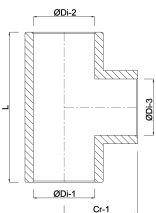

T-Stück 90° PVC-U 160 mm
Klebemuffe 16bar Grau
(0160263)

TECHNISCHE DATEN

Farbe Grau

Werkstoff PVC-U

Anschluss Klebemuffe

Maß 160 mm

Arbeitsdruck 16 bar

ABMESSUNGEN

Cr-1 207 mm

Gietvorm spritzgegossenen

L 414 mm

ØDi-1 160 mm

ØDi-2 160 mm

ØDi-3 160 mm

β 90 °

Generiert am: 20.02.2026