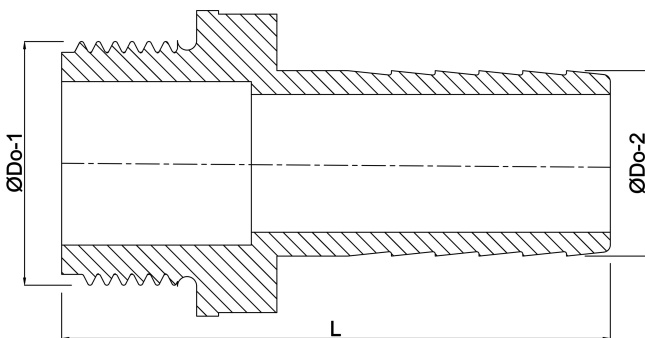

Profec Schlauchtülle Edelstahl
316 3/8" x 9 mm
Außengewinde x Schlauchtülle
16bar (7043857)

TECHNISCHE DATEN

Werkstoff	Edelstahl 316
Anschluss	Außengewinde x Schlauchtülle
Arbeitsdruck	16 bar
Maß	3/8" x 9 mm
Schlüsselweite	19

ABMESSUNGEN

L	45 mm
ØDo-1	3/8 "
ØDo-2	9 mm

Generiert am: 25.02.2026

bevo Vertriebs GmbH
Industriestraße 18
32602 VLOTHO-EXTER
Deutschland
+49 (0) 5228 959 0
info@bevo.com
<http://www.bevo.com>