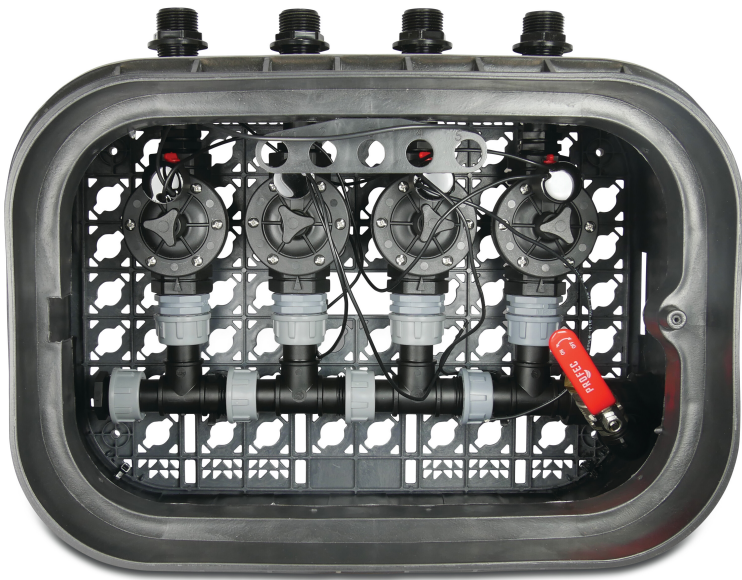

**Montierter Ventilkasten
rechteckig HDPE 1"
Außengewinde Grün Typ 4
Ventile 100-HV Rain Bird
(7038574)**

TECHNISCHE DATEN

Farbe	Grün
Werkstoff	HDPE
Anschluss	Außengewinde
Typ	4 Ventile 100-HV Rain Bird
Maß	1"

PRODUKTINFORMATIONEN

Erweiterbar auf beliebig viele Zonen durch einfaches Anschließen eines T-Stücks an die Versorgungsseite der Box zum Anschluss an eine weitere Ventilbox. Um eine Zone für eine Tropfleitung zu schaffen, ersetzen Sie einfach ein Ventil durch einen druckregulierenden Filter. Ein Entleerungsanschluss ist vorhanden, um das Wasser am Ende der Saison mit Hilfe von Luftdruck über einen Schnellanschluss abzulassen. Die Ventilboxen enthalten einen vormontierten wasserdichten Kabelkasten, der bereits mit den Ventilen verbunden ist. Das Hauptkabel muss nur noch an das Bewässerungssteuergerät angeschlossen werden. Der ein- und ausgehende Anschluss ist ein 1-Außengewinde. Die Ventile sind 24VAC - so können Sie selbst bestimmen, welches Steuergerät Sie verwenden möchten. DAS BESTE PRODUKT FÜR DEN ANSCHLUSS AN DEN VENTILKASTEN IST HEAVY FLEX. Etiketten zur Kennzeichnung Ihrer Zonen sind ebenfalls in der Verpackung enthalten. Mit diesen Ventilboxen sparen Sie Zeit und Mühe, denn sie werden montiert geliefert.