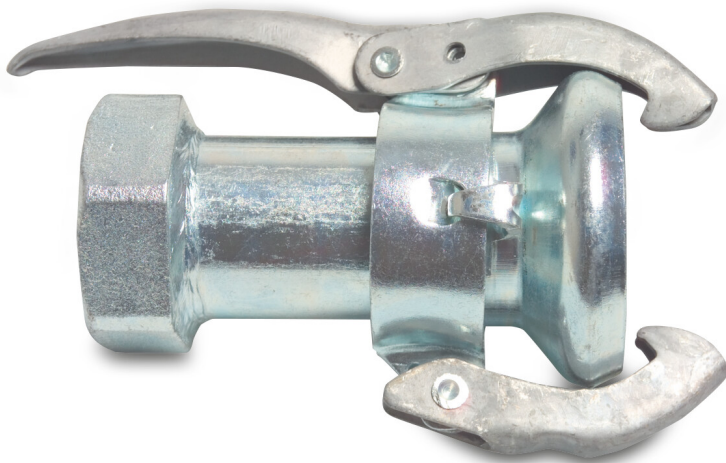

Schnellkupplung Stahl
Verzinkt 50 mm x 2" M-Teil
Kardan x Innengewinde Typ
Kardan (0215000)

TECHNISCHE DATEN

| | |
|-----------------------|------------------------------|
| Typ | Kardan |
| Werkstoff | Stahl |
| Oberflächenbehandlung | Verzinkt |
| Anschluss | M-Teil Kardan x Innengewinde |
| Maß | 50 mm x 2" |
| Länge | 143 mm |
| Außen ø | 86 mm |
| Wandstärke | 2,0 mm |