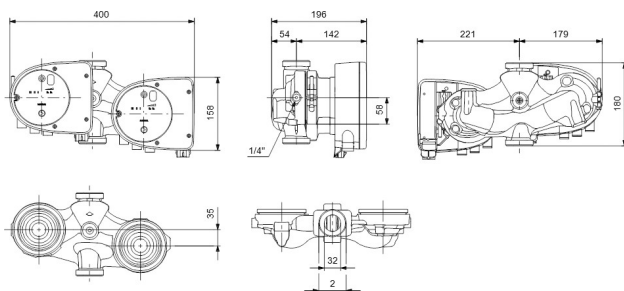

**Grundfos Umwälzpumpe mit
variabler Drehzahl Edelstahl
DN32 DIN Flansch 10bar 0.9A
230VAC Schwarz/Rot Typ
MAGNA1 32-60FN EuP ready
(7039261)**

GRUNDFOS 

TECHNISCHE DATEN

Farbe	Schwarz/Rot
Werkstoff	Edelstahl
Pumpengehäuse	Edelstahl
Material Laufrad 1	PES glasfaserverstärkt
Anschluss	DIN Flansch
Spannung	230VAC
Max. Temperatur	110 °C
Minimale Mediumtemperatur (kontinuierlich)	-15 °C
Laufräder	1
Herz	50 Hz
Maximale Umgebungstemperatur	40 °C
Arbeitsdruck	10 bar
Minimale Umgebungstemperatur	0 °C
Typ	MAGNA1 32-60FN EuP ready
Max. Förderhöhe	6 M

Maß

DN32

Ampere

0.9 A

PRODUKTINFORMATIONEN

Die neue MAGNA1 ist die einfache Lösung für einen guten Job. Sie ist die perfekte Wahl, wenn es darum geht, ältere Umwälzpumpen zu ersetzen, und dank ihrer Konformität mit der EuP 2015-Richtlinie sind erhebliche Energieeinsparungen eine Realität. Die ideale Wahl für einfache Leistungsanforderungen in Anwendungen, bei denen eine einfache Systemsteuerung und -überwachung erforderlich ist. Überwachung durch Fehlerrelais für mehr Sicherheit. Digitaler Start/Stop-Eingang zur Fernsteuerung der Pumpe. Kontinuierlicher Betrieb und reduzierte Stillstandszeiten mit drahtloser Zwillingspumpenfunktion (verfügbar für Doppelpumpen). Hohe Energieeffizienz führt zu erheblichen Energieeinsparungen. Einfache Installation und Bedienung dank der übersichtlichen Benutzeroberfläche. Wartungsfrei durch Spaltrohrkonstruktion. MAGNA1 ist die einfache und effiziente Wahl für die meisten Anwendungen, einschließlich Heizung, Hauptpumpe, Mischkreise, Heizflächen, Kühlung, Klimatisierung, Erdwärmepumpensysteme und kleinere Kältemaschinenanwendungen.