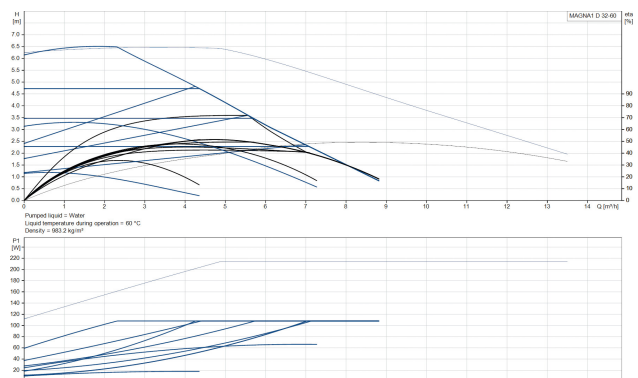

**Grundfos Umwälzpumpe mit
variabler Drehzahl Edelstahl
DN32 DIN Flansch 10bar 0.9A
230VAC Schwarz/Rot Typ
MAGNA1 32-60FN EuP ready
(7039261)**

GRUNDFOS 

TECHNISCHE DATEN

Farbe	Schwarz/Rot
Werkstoff	Edelstahl
Pumpengehäuse	Edelstahl
Material Laufrad 1	PES glasfaserverstärkt
Anschluss	DIN Flansch
Spannung	230VAC
Max. Temperatur	110 °C
Minimale Mediumtemperatur (kontinuierlich)	-15 °C
Laufräder	1
Herz	50 Hz
Maximale Umgebungstemperatur	40 °C
Arbeitsdruck	10 bar
Minimale Umgebungstemperatur	0 °C
Typ	MAGNA1 32-60FN EuP ready
Max. Förderhöhe	6 M

Maß

DN32

Ampere

0.9 A

PRODUKTINFORMATIONEN

Die neue MAGNA1 ist die einfache Lösung für einen guten Job. Sie ist die perfekte Wahl, wenn es darum geht, ältere Umwälzpumpen zu ersetzen, und dank ihrer Konformität mit der EuP 2015-Richtlinie sind erhebliche Energieeinsparungen eine Realität. Die ideale Wahl für einfache Leistungsanforderungen in Anwendungen, bei denen eine einfache Systemsteuerung und -überwachung erforderlich ist. Überwachung durch Fehlerrelais für mehr Sicherheit. Digitaler Start/Stop-Eingang zur Fernsteuerung der Pumpe. Kontinuierlicher Betrieb und reduzierte Stillstandszeiten mit drahtloser Zwillingspumpenfunktion (verfügbar für Doppelpumpen). Hohe Energieeffizienz führt zu erheblichen Energieeinsparungen. Einfache Installation und Bedienung dank der übersichtlichen Benutzeroberfläche. Wartungsfrei durch Spaltrohrkonstruktion. MAGNA1 ist die einfache und effiziente Wahl für die meisten Anwendungen, einschließlich Heizung, Hauptpumpe, Mischkreise, Heizflächen, Kühlung, Klimatisierung, Erdwärmepumpensysteme und kleinere Kältemaschinenanwendungen.