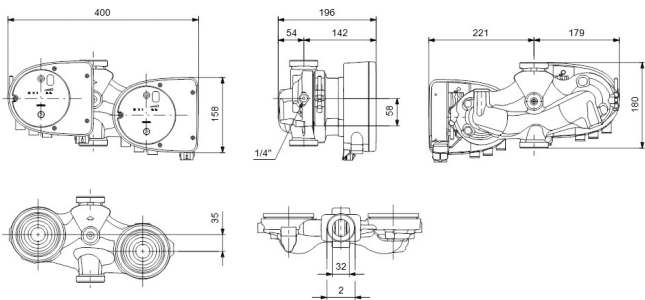

Maß

DN32

Ampere

0.9 A

PRODUKTINFORMATIONEN

Die neue MAGNA1 ist die einfache Lösung für einen guten Job. Sie ist die perfekte Wahl, wenn es darum geht, ältere Umwälzpumpen zu ersetzen, und dank ihrer Konformität mit der EuP 2015-Richtlinie sind erhebliche Energieeinsparungen eine Realität. Die ideale Wahl für einfache Leistungsanforderungen in Anwendungen, bei denen eine einfache Systemsteuerung und -überwachung erforderlich ist. Überwachung durch Fehlerrelais für mehr Sicherheit. Digitaler Start/Stop-Eingang zur Fernsteuerung der Pumpe. Kontinuierlicher Betrieb und reduzierte Stillstandszeiten mit drahtloser Zwillingpumpenfunktion (verfügbar für Doppelpumpen). Hohe Energieeffizienz führt zu erheblichen Energieeinsparungen. Einfache Installation und Bedienung dank der übersichtlichen Benutzeroberfläche. Wartungsfrei durch Spaltrohrkonstruktion. MAGNA1 ist die einfache und effiziente Wahl für die meisten Anwendungen, einschließlich Heizung, Hauptpumpe, Mischkreise, Heizflächen, Kühlung, Klimatisierung, Erdwärmepumpensysteme und kleinere Kältemaschinenanwendungen.

Merkmale:

- Proportionale Druckregelung.
- Konstante Druckregelung.
- Betrieb mit konstanter Kennlinie/konstanter Drehzahl.
- Kein externer Motorschutz notwendig.
- Dämmschalen im Lieferumfang der Einzelpumpen für Heizungsanlagen.
- Großer Temperaturbereich durch thermische Trennung von Schaltkasten und Fördermedium.