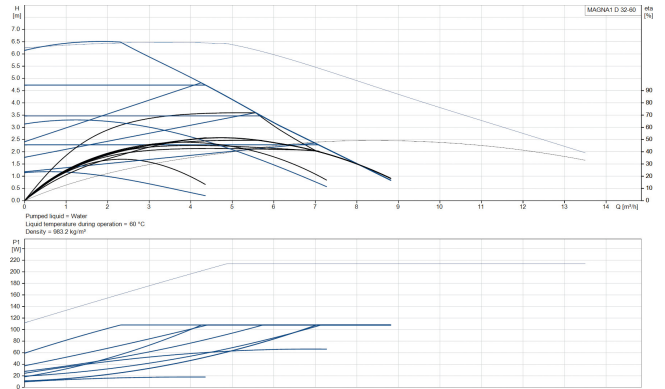

Maß

DN32

Ampere

0.9 A

PRODUKTINFORMATIONEN

Die neue MAGNA1 ist die einfache Lösung für einen guten Job. Sie ist die perfekte Wahl, wenn es darum geht, ältere Umwälzpumpen zu ersetzen, und dank ihrer Konformität mit der EuP 2015-Richtlinie sind erhebliche Energieeinsparungen eine Realität. Die ideale Wahl für einfache Leistungsanforderungen in Anwendungen, bei denen eine einfache Systemsteuerung und -überwachung erforderlich ist. Überwachung durch Fehlerrelais für mehr Sicherheit. Digitaler Start/Stop-Eingang zur Fernsteuerung der Pumpe. Kontinuierlicher Betrieb und reduzierte Stillstandszeiten mit drahtloser Zwillingpumpenfunktion (verfügbar für Doppelpumpen). Hohe Energieeffizienz führt zu erheblichen Energieeinsparungen. Einfache Installation und Bedienung dank der übersichtlichen Benutzeroberfläche. Wartungsfrei durch Spaltrohrkonstruktion. MAGNA1 ist die einfache und effiziente Wahl für die meisten Anwendungen, einschließlich Heizung, Hauptpumpe, Mischkreise, Heizflächen, Kühlung, Klimatisierung, Erdwärmepumpensysteme und kleinere Kältemaschinenanwendungen.

Merkmale:

- Proportionale Druckregelung.
- Konstante Druckregelung.
- Betrieb mit konstanter Kennlinie/konstanter Drehzahl.
- Kein externer Motorschutz notwendig.
- Dämmschalen im Lieferumfang der Einzelpumpen für Heizungsanlagen.
- Großer Temperaturbereich durch thermische Trennung von Schaltkasten und Fördermedium.