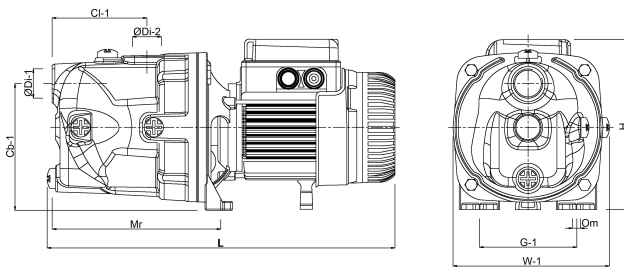

PORhq 3.6

ABMESSUNGEN

Cb-1 150 mm

Cl-1 83 mm

G-1 160 mm

H 270 mm

H 240 mm

L 390 mm

L 355 mm

Mr 170 mm

O 9.5 mm

W 190 mm

W-1 200 mm

ØDi-1

1 "

ØDi-2

1 "

PRODUKTINFORMATIONEN

Geliefert mit 1,5 m Kabel und DIN-Stecker

Generiert am: 12.06.2026

bevo Vertriebs GmbH
Industriestraße 18
32602 VLOTHO-EXTER
Deutschland
+49 (0) 5228 959 0
info@bevo.com
<http://www.bevo.com>