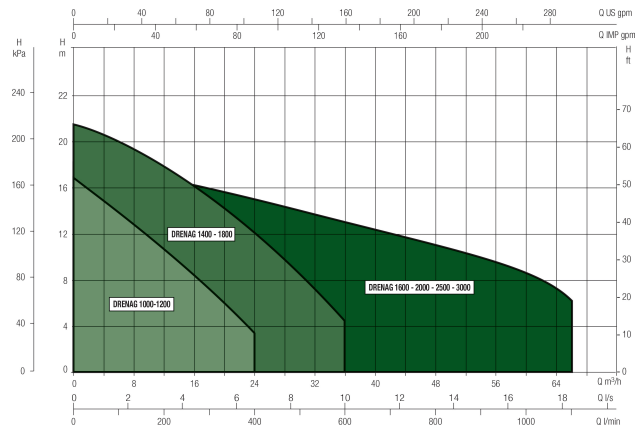

**DAB Tauchpumpe Edelstahl
304 1 1/4" Innengewinde
230VAC Edelstahl Typ Drenag
600 MA mit Schwimmer
(7038200)**

TECHNISCHE DATEN

Farbe	Edelstahl
Werkstoff	Edelstahl 304
Pumpengehäuse	Edelstahl 304
Anschluss	Innengewinde
Spannung	230VAC
Max. Temperatur	35 °C
Minimale Mediumtemperatur (kontinuierlich)	0 °C
Maximale Umgebungstemperatur	40 °C
Typ	Drenag 600 MA
Leistung	0,6 PS
Material Laufrad 1	verstärkt Kunststoff
Max. Förderhöhe	10 M
Maß	1 1/4"
Schwimmer	Ja
Leistung	0.45 kW
Max Durchfluss	13.2 m ³ /h

ABMESSUNGEN

A 154 mm

C 132 mm

D 50 mm

H 249 mm

H-1 228 mm

Generiert am: 12.06.2026

bevo Vertriebs GmbH
Industriestraße 18
32602 VLOTHO-EXTER
Deutschland
+49 (0) 5228 959 0
info@bevo.com
<http://www.bevo.com>