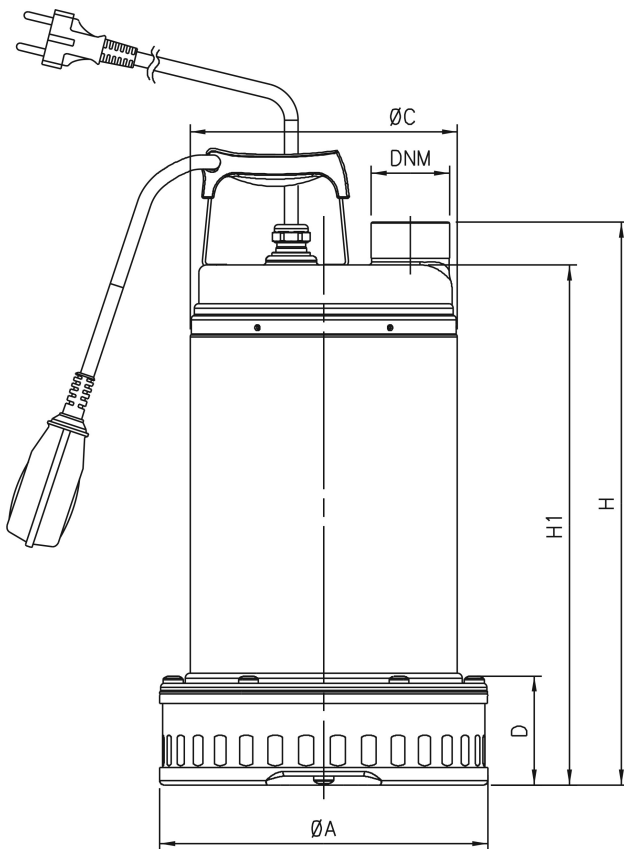

**DAB Tauchpumpe Edelstahl
304 1 1/4" Innengewinde
230VAC Edelstahl Typ Drenag
600 MA mit Schwimmer
(7038200)**

TECHNISCHE DATEN

Farbe	Edelstahl
Werkstoff	Edelstahl 304
Pumpengehäuse	Edelstahl 304
Anschluss	Innengewinde
Spannung	230VAC
Max. Temperatur	35 °C
Minimale Mediumtemperatur (kontinuierlich)	0 °C
Maximale Umgebungstemperatur	40 °C
Typ	Drenag 600 MA
Leistung	0,6 PS
Material Laufrad 1	verstärkt Kunststoff
Max. Förderhöhe	10 M
Maß	1 1/4"
Schwimmer	Ja
Leistung	0.45 kW
Max Durchfluss	13.2 m ³ /h

ABMESSUNGEN

A 154 mm

C 132 mm

D 50 mm

H 249 mm

H-1 228 mm

Generiert am: 12.06.2026

bevo Vertriebs GmbH
Industriestraße 18
32602 VLOTHO-EXTER
Deutschland
+49 (0) 5228 959 0
info@bevo.com
<http://www.bevo.com>